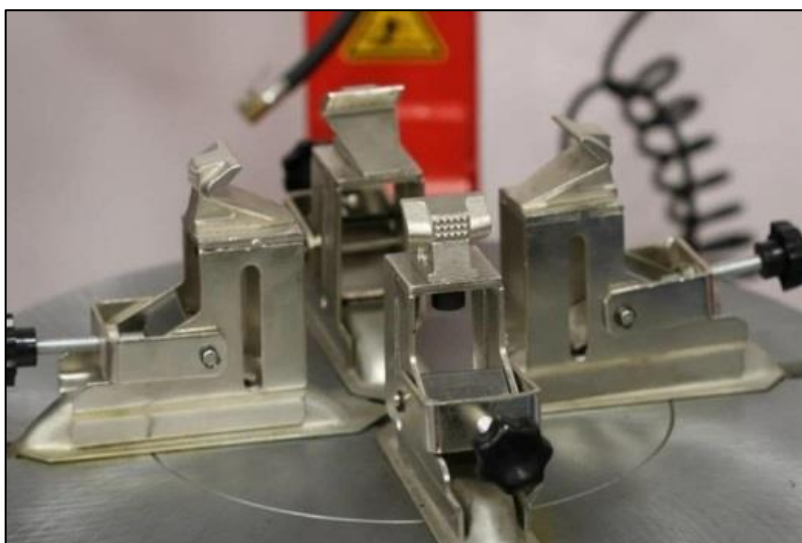

**MANUAL DE
OPERAÇÃO**

**TRUCK
CENTER**

ADAPTADOR PARA MONTAGEM DE RODAS DE MOTOCICLETAS

B12-151
REV 00

**LINHA
LEVE
TRUCKCENTER**

1. INTRODUÇÃO

O adaptador para montagem de rodas de motocicletas é um acessório feito para ser utilizado em conjunto com as desmontadoras Maxiauto Truck Center®. Sua função é permitir a desmontagem dos pneus de motocicleta.

Em caso de extravio deste manual de instruções, uma segunda via pode ser obtida no site www.truckcenter.com.br.

2. INSTRUÇÕES DE USO

Existem dois modelos de adaptadores disponíveis, cada um atendendo a raios diferentes de roda, ambos sendo fixados e utilizados da mesma forma. O adaptador se faz necessário para elevar a altura da fixação da roda de moto de modo que o bico de desmontagem/montagem alcance o pneu e roda.

Para instalar o adaptador, basta posicioná-lo sobre os dentes da máquina e apertar o manípulo, que pressionará a peça, fixando-a em sua posição de trabalho.

Após isso, basta posicionar o pneu para desmontagem normalmente (figura 3), conforme é descrito no manual da máquina.