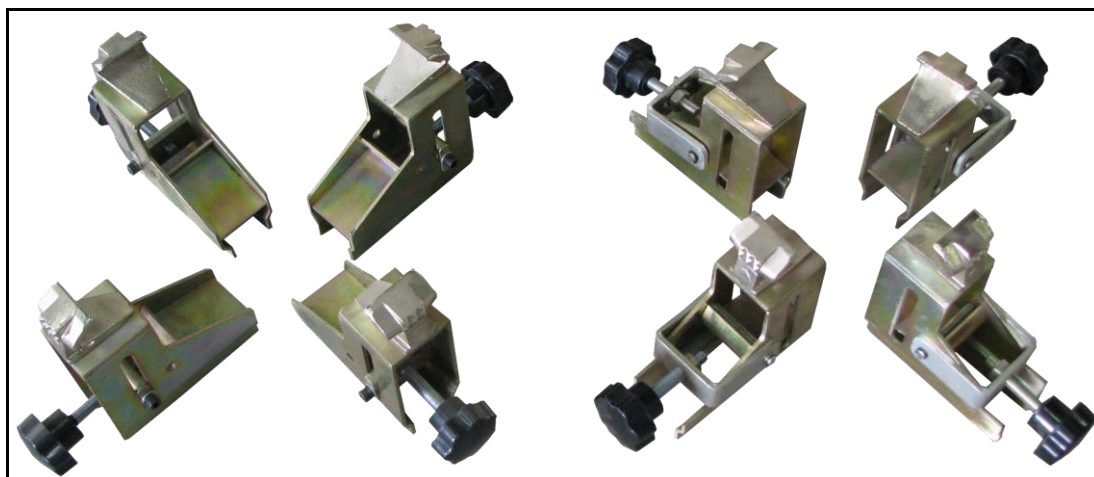

**MANUAL DE
OPERAÇÃO**

**TRUCK
CENTER**

ADAPTADOR PARA MONTAGEM DE RODAS DE MOTOCICLETAS

B12-151
REV 00

**LINHA
LEVE
TRUCKCENTER**

1. INTRODUÇÃO

O adaptador para montagem de rodas de motocicletas é um acessório feito para ser utilizado em conjunto com as desmontadoras Maxiauto Truck Center®. Sua função é permitir a desmontagem dos pneus de motocicleta.

Em caso de extravio deste manual de instruções, uma segunda via pode ser obtida no site www.truckcenter.com.br.

2. INSTRUÇÕES DE USO

Existem dois modelos de adaptadores disponíveis, cada um atendendo a raios diferentes de roda, ambos sendo fixados e utilizados da mesma forma. O adaptador se faz necessário para elevar a altura da fixação da roda de moto de modo que o bico de desmontagem/montagem alcance o pneu e roda.

Para instalar o adaptador, basta posicioná-lo sobre os dentes da máquina e apertar o manípulo, que pressionará a peça, fixando-a em sua posição de trabalho.

Após isso, basta posicionar o pneu para desmontagem normalmente (figura 3), conforme é descrito no manual da máquina.